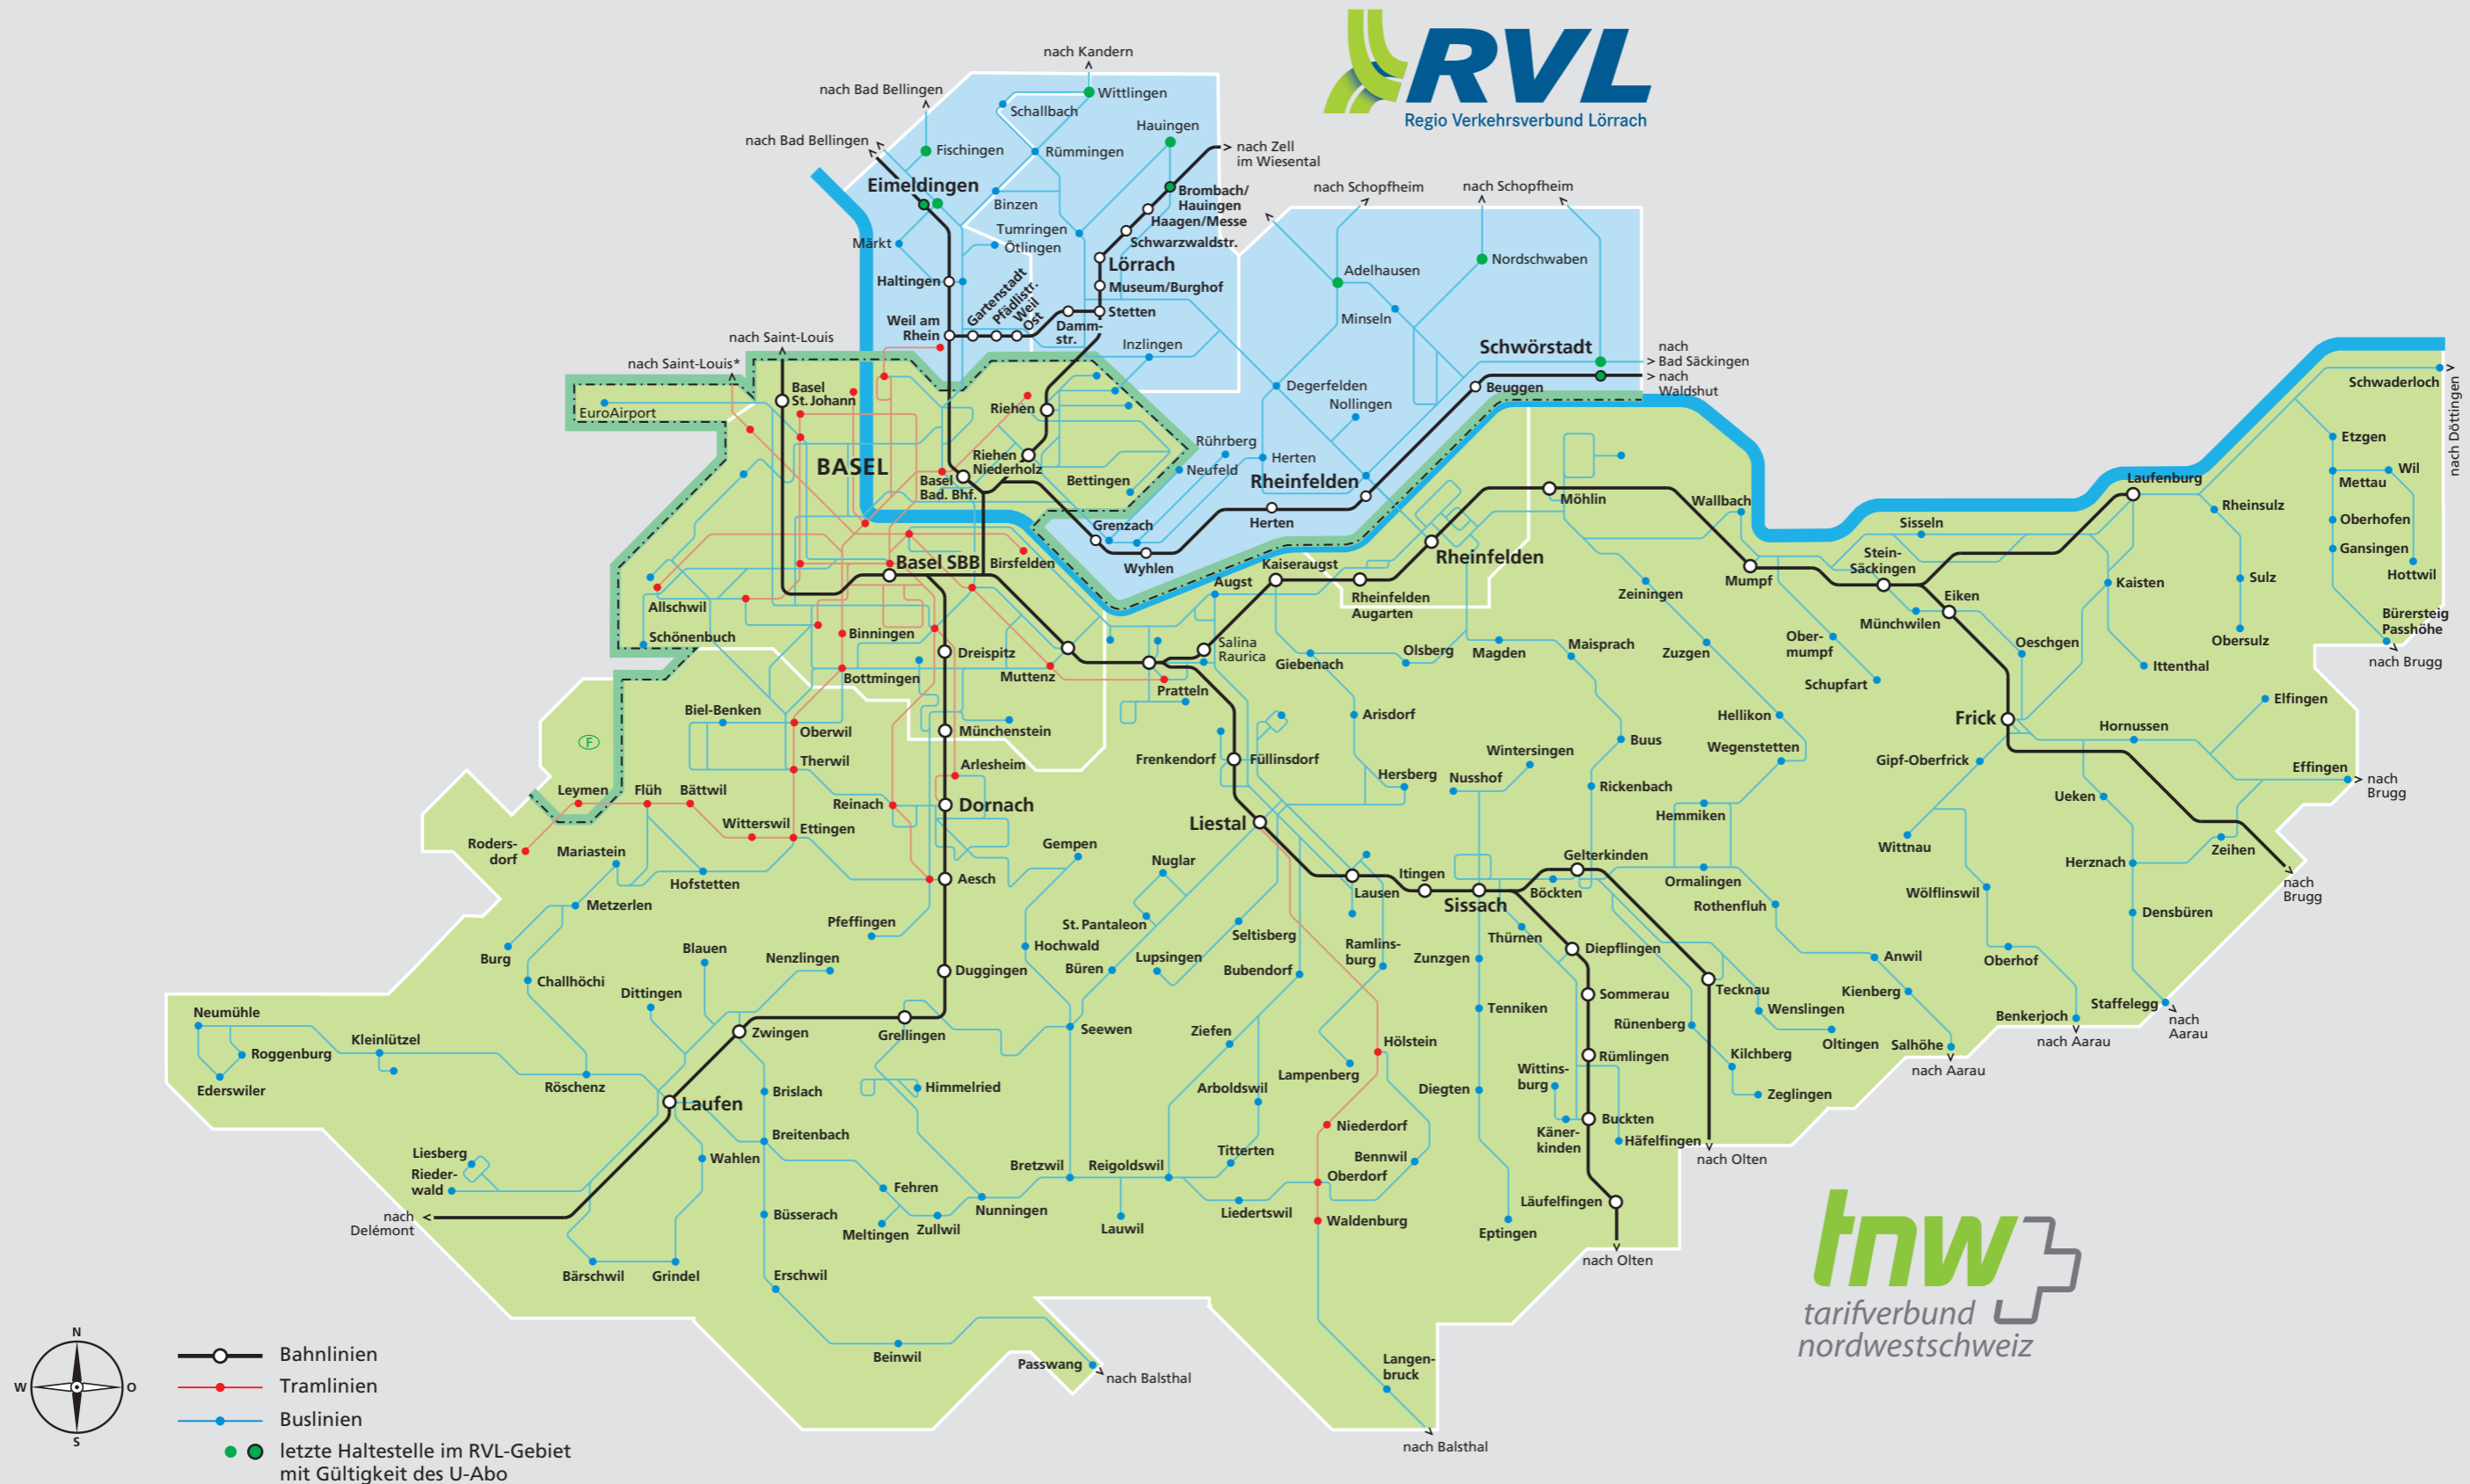

# Gültigkeit des TNW U-Abo, neu auch in den RVL-Zonen 1, 2 und 3

In den Zügen, welche über die Grenze der gültigen Zonen des jeweiligen Verbundgebietes hinausfahren, gelten die Fahrausweise bis zum letzten Halt dieser gültigen Zonen.

\*Das U-Abo ist auf der Tramlinie 3 bis «Gare de Saint-Louis» gültig