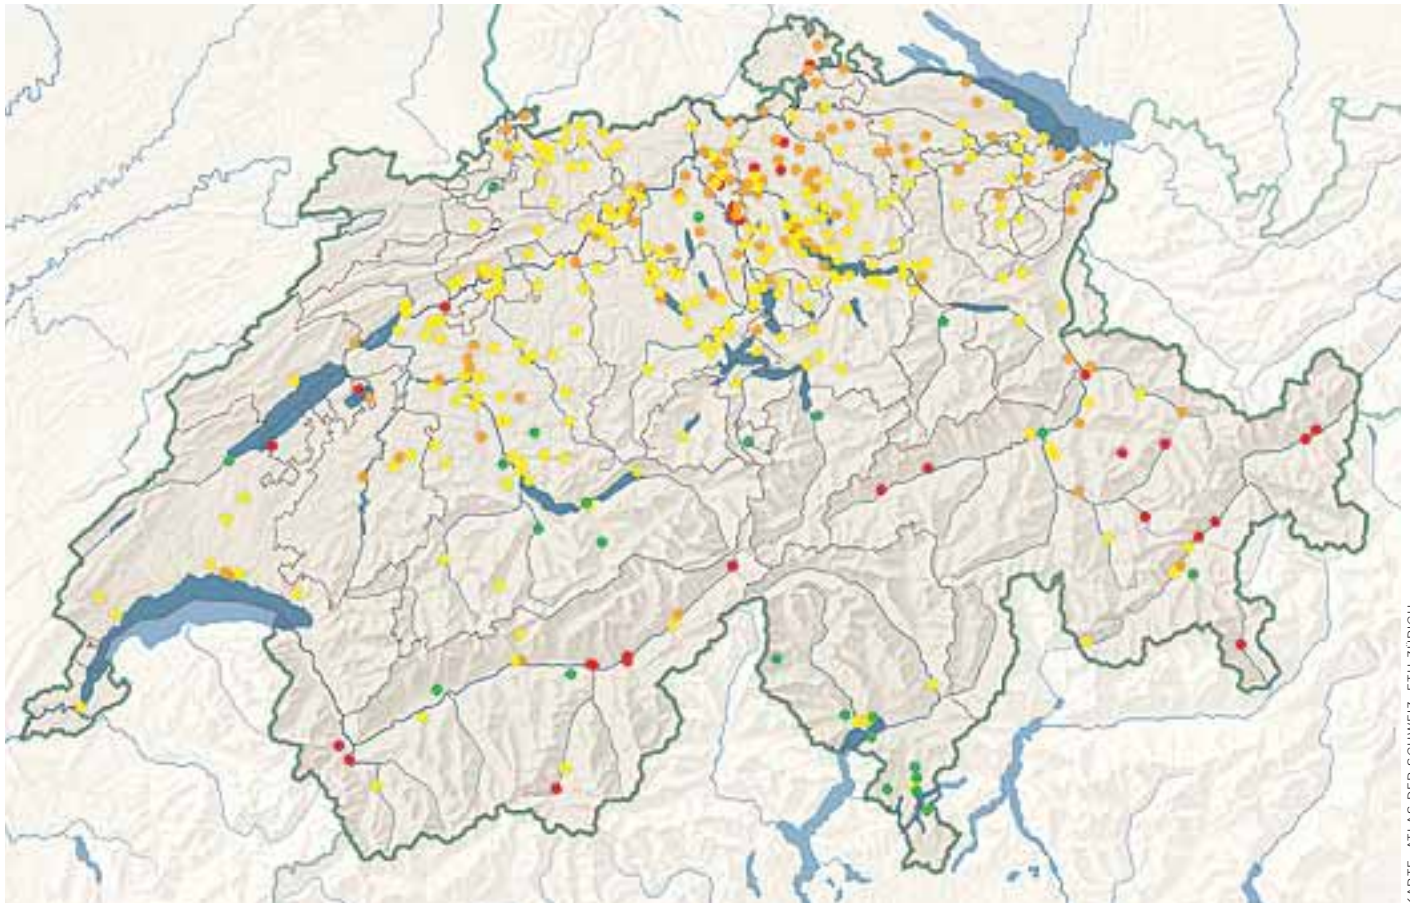

# Uran im Trinkwasser: Die Ortschaften

Gesundheitstipp-Leserinnen und -Leser konnten von Oktober bis Dezember 2006 Wasserproben einschicken. Wo mehr als ein Ergebnis pro Gemeinde vorliegt, wurde für die Karte jeweils der höchste Wert genommen. Auf der Liste sind dagegen das höchste und das tiefste Messresultat einer Gemeinde aufgeführt. Den Urangelhalt von 24 Mineralwässern finden Sie auf Seite 4.

KARTE: ATLAS DER SCHWEIZ, ETH ZÜRICH

Uran-Gehalt der Trinkwasserproben (Mikrogramm pro Liter): ● weniger als 0,2 ● 0,2 bis 0,99 ● 1,0 bis 1,99 ● ab 2,0

Uran im Trinkwasser (Mikrogramm pro Liter). In der Schweiz gibt es keine Grenzwerte. Uran-Experten halten 2 Mikrogramm pro Liter noch für akzeptabel.   Min.   Max. < = kleiner als

Aargau		Lenzburg		Sarmenstorf		Appenzell-Ausserrhodon	
Aarau	0,73	0,90	0,93	Schmiedrued	1	Herisau	0,76
Aarburg	0,81	Lupfig	1,10	Schneisingen	0,39	Urnäsch	0,63
Arni	0,81	Mellikon	1,60	Schupfart	0,41	Waldstatt	0,62
Auw	0,91	Merenschwand	1,60	Tägerig	1,20	Baselland	
Baden	0,93	Möhlin	0,55	Tägerig	1,30	Brislach	<0,10
Berikon	1,10	Mumpf	0,50	Untersiggenthal	1	Frenkendorf	0,51
Böttstein	1,3	Neuenhof	0,96	Villmergen	0,17	Füllinsdorf	0,53
Ehrendingen	1,60	Niederlenz	0,96	Wegenstetten	0,26	Gelterkinden	0,25
Erlinsbach	0,73	Niederrohrdorf	1,90	Wettingen	1,60	Liestal	0,56
Fislisbach	1,30	Oberrohrdorf	0,61	Widen	1,20	Maisprach	0,32
Gontenschwil	0,90	Obersiggenthal	2	Zofingen	0,43	Münchenstein	0,62
Killwangen	1,30	Oberwil-Lieli	0,69	Zufikon	0,98	Oberwil	0,53
Kirchleerau	1,10	Oftringen	2,70	Appenzell-Innerrhodon		Pratteln	0,53
Kölliken	0,64	Olsberg	0,77	Gonten	0,66	Reinach	0,48
Küttigen	1,10	Rheinfelden	0,84				
	0,37	Rothrist	0,40				
	0,80	Rudolfstetten	0,73				
	1		0,78				
			1				
			1,50				