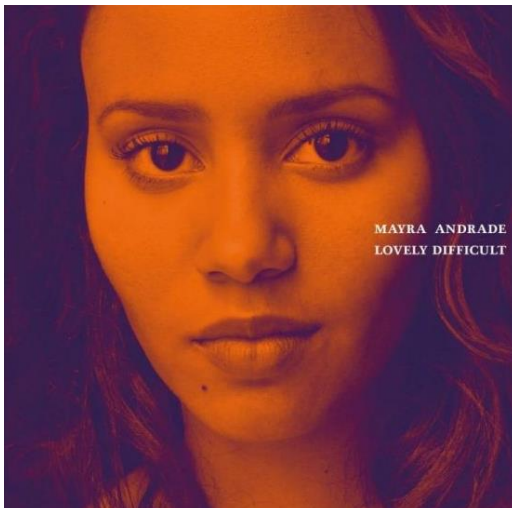

Klangfenster: Samstag, 25. April

Redaktion: Valerio Benz

C'est si B.O.N.: Mit Alles und Scharf

Label: Narrenschiff

Track 18: My little suede shoes

Track 10: Schnulze In Es

Track 13: Landeck-Tschlin, Einfach

Track 12: Arschloch Von Leinsiedel

Mayra Andrade - Lovely Difficult

Label: Sony 88843011002

Track 10: Trés mininu

Track 04: Ilha de Santiago

Track 13: Meu farol

Track 06: A-mi N kre-u txeu

Track 01: Ténpu ki bai

Track 07: Rosa

Mayra Andrade (Stimme)