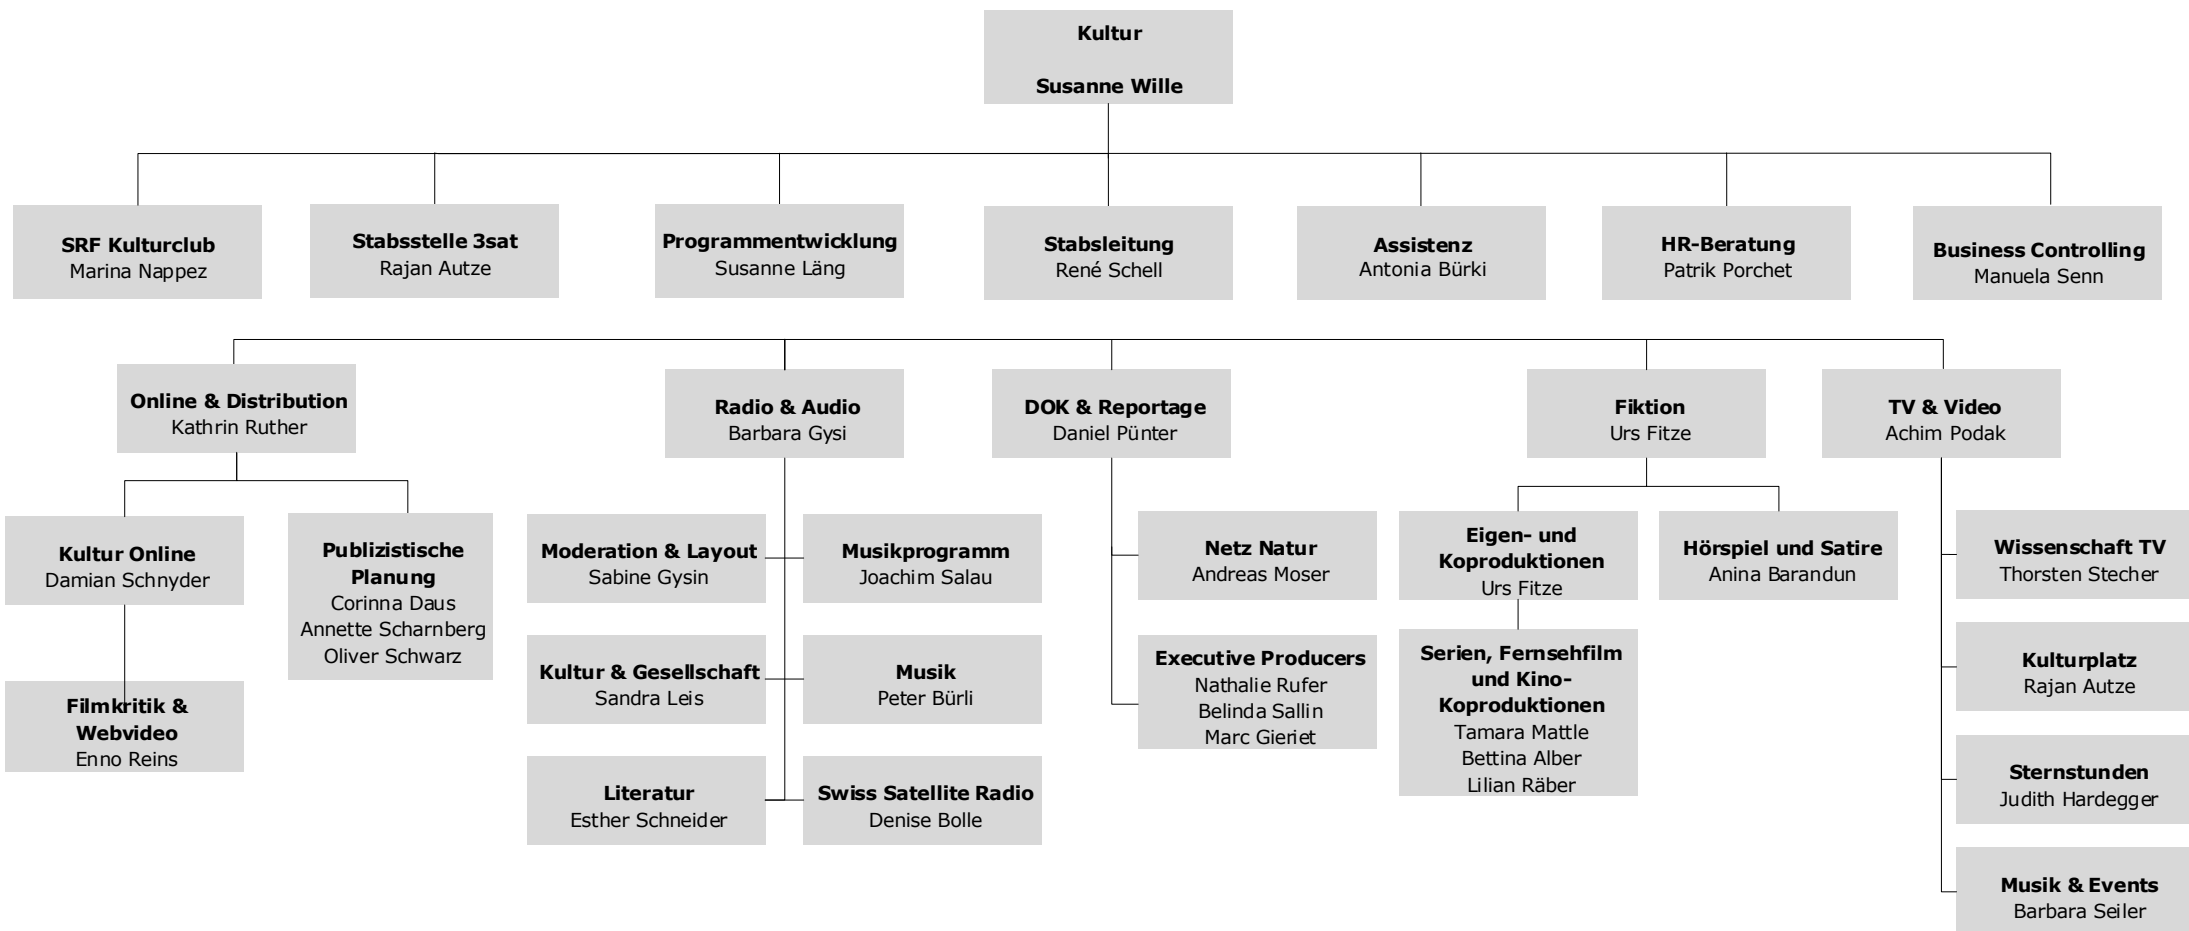

Zusammenarbeit mit SRF-Abteilungen:

Rechtsdienst: Stefan Eberle

Art Direction: Sven Volz

Media Relations: Nadine Gliesche