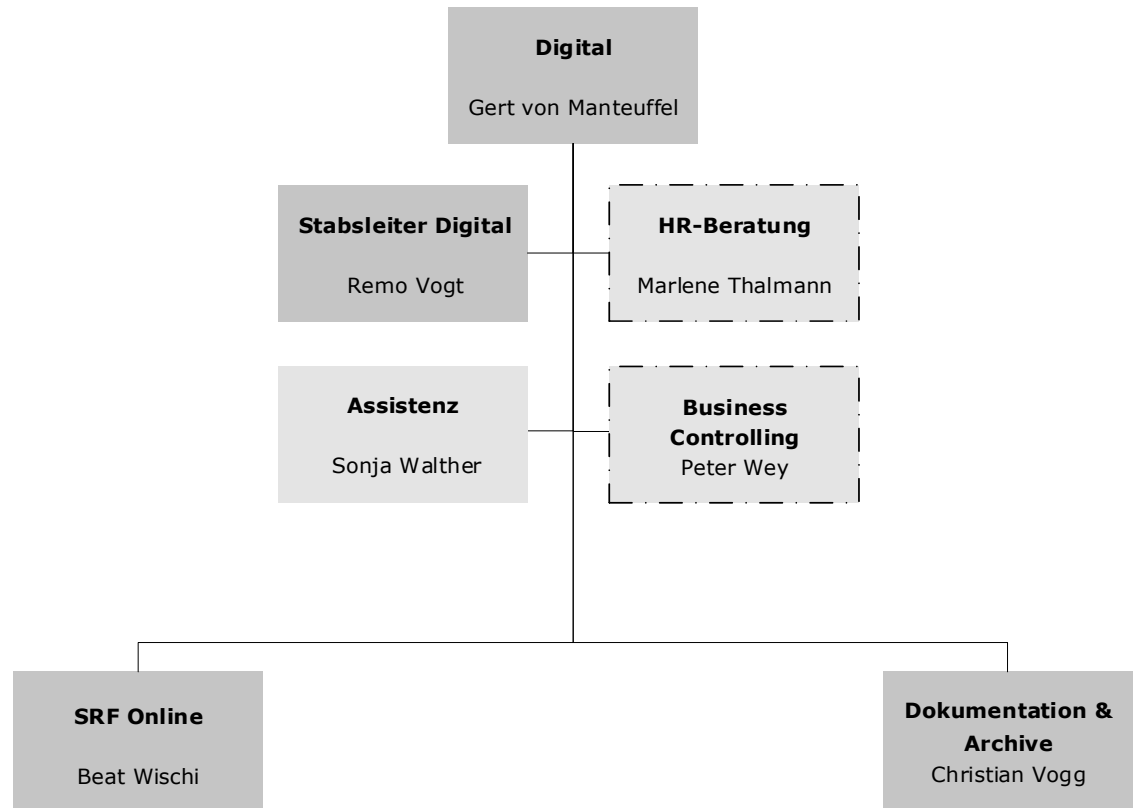

* Mitglied der Geschäftsleitung

Zusammenarbeit mit SRF-Abteilungen:

Rechtsdienst: Stefan Eberle

Art Direction: Sven Volz

Media Relations: Nadine Gliesche

Chefredaktion Radio
Lis Borner

Business Controlling
Silvan Perrig

HR-Beratung
Martin Muhler

Assistenz
Petra Haas

Stab/Projekte
Barbara Widmer

CVD
Marco Morell
Philipp Meyer
Karoline Arn

Nachrichten / Teletext / Info3
Karin Britsch

Publizistische Leitung / Linie
Michael Bolliger

Digital/Strukturprojekte
Rolf Hieringer

Publizistische Leitung / Linie
Fredy Gsteiger

SRF 4 News / Heute Morgen
Helen Hürlimann

Inlandpolitik
Stefan Eiholzer

Echo der Zeit
Beat Soltermann

Rendez-vous
Ivana Pribakovic