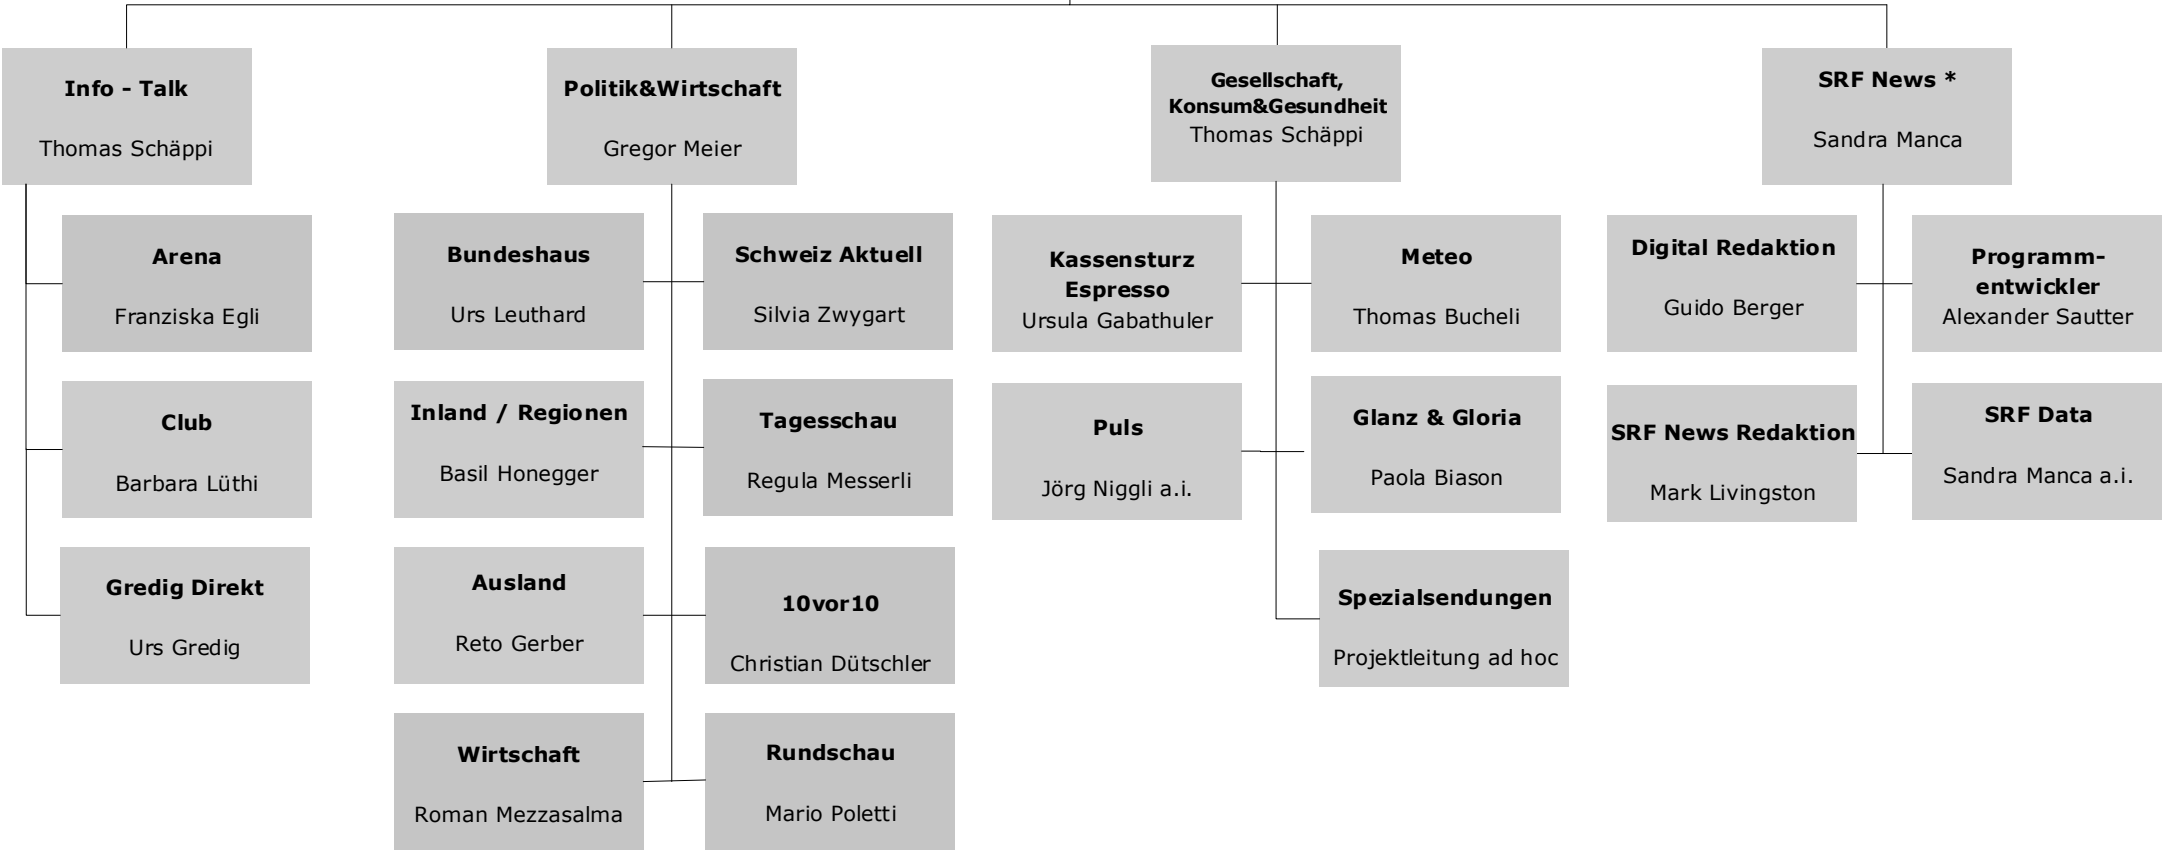

Chefredaktion TV
Tristan Brenn

* Der Bereich News ist sowohl der Chefredaktion Radio als auch der Chefredaktion TV unterstellt.