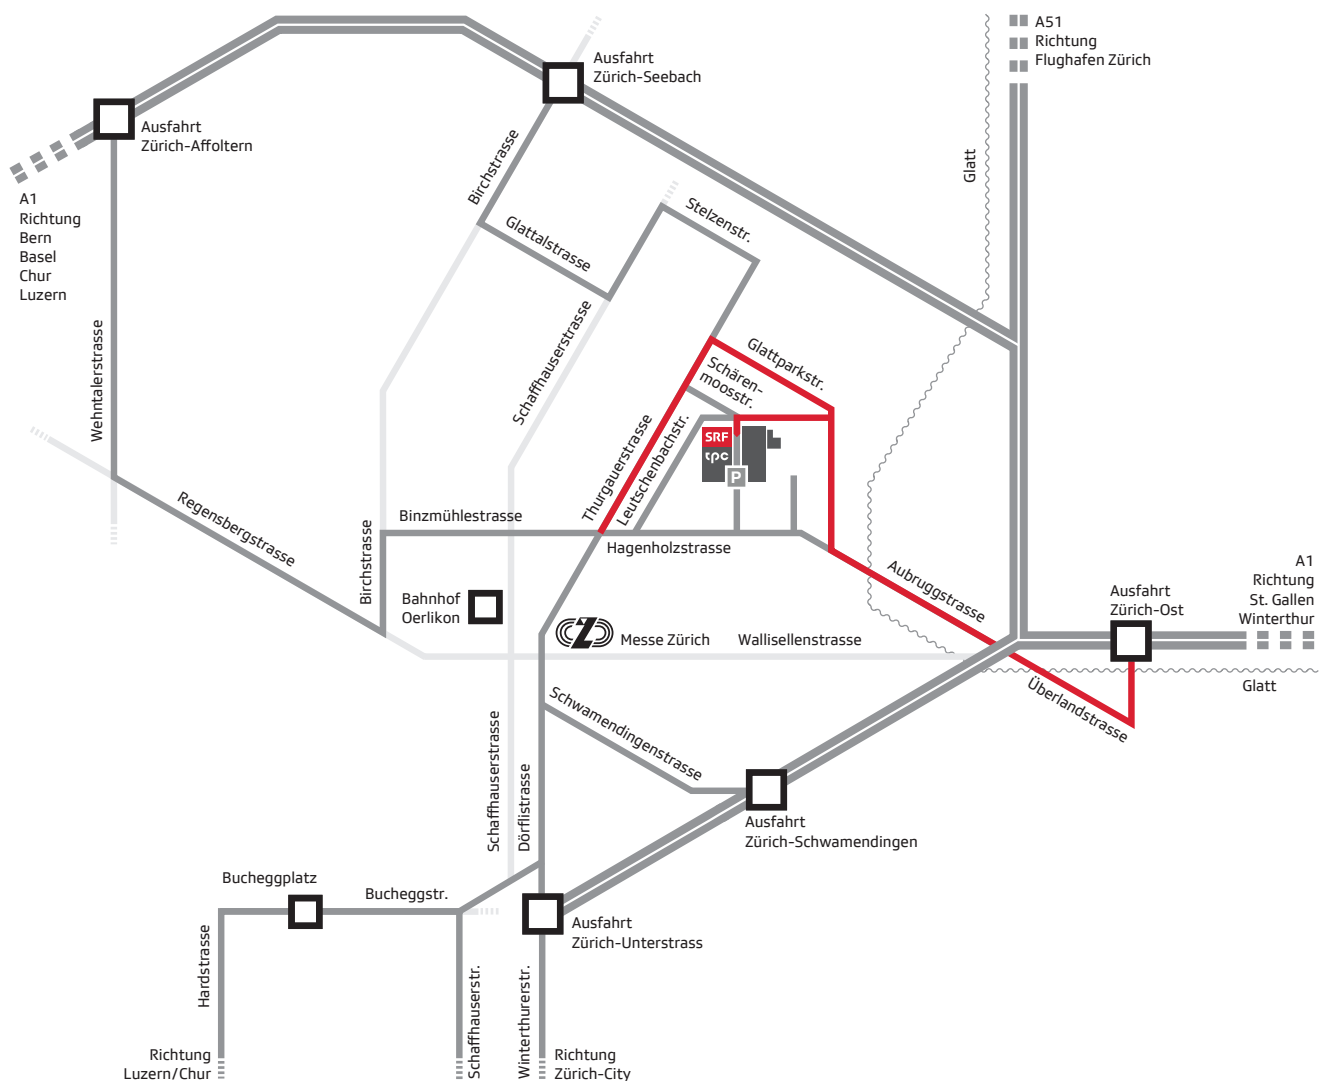

Anfahrtsplan – Studio Zürich Leutschenbach (Lieferanten SRF/tpc)

Adresse

Navigationssystem: «Zürich, Fernsehstrasse 1»

- | | |
|--|---|
| 1 Airgate | 7 Hotel IBIS |
| 2 Leutschentower | 8 Carparkplatz |
| 3 Orlikerhus | 9 SRF Tiefgarage Leutschenbach |
| 4 Zürich Versicherung | 10 Mercedes Zürich Nord |
| 5 Geschäftshaus Nordring (Schärenmoosstrasse 80) | 11 Kehrichtverbrennungsanlage Hagenholz |
| 6 World Trade Center (WTC) | 12 Toggenburger |