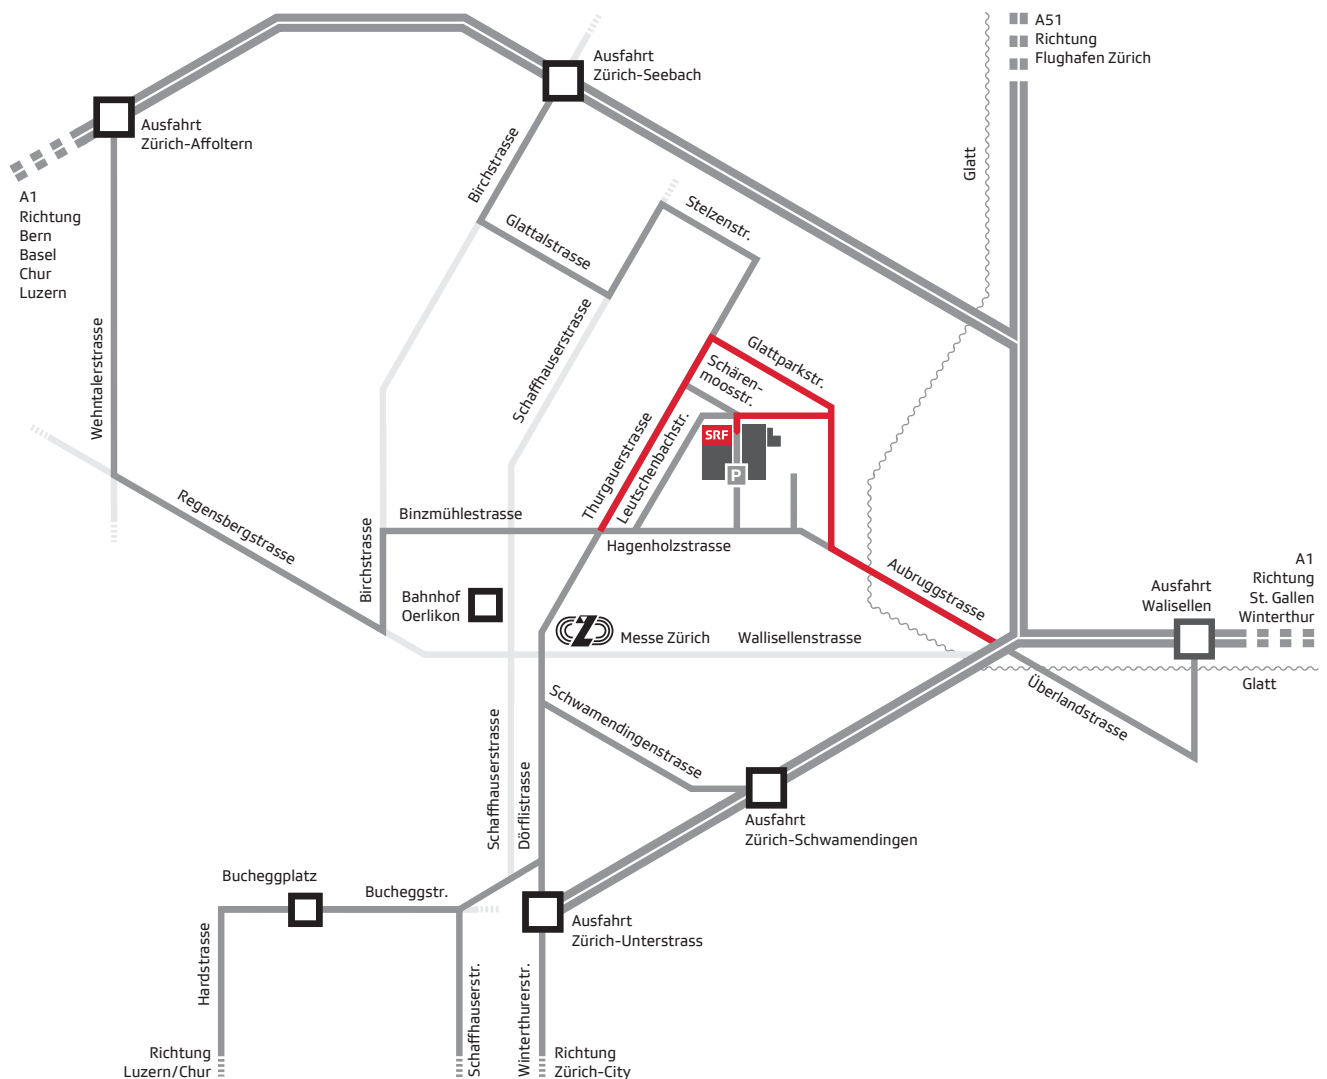

Anfahrtsplan – Studio Zürich Leutschenbach (Lieferanten SRF)

Adresse

Navigationssystem: «Zürich, Fernsehstrasse 1»

- | | |
|--|---|
| 1 Airgate | 7 Hotel IBIS |
| 2 Leutschentower | 8 Carparkplatz |
| 3 Oerlikerhus | 9 SRF Tiefgarage Leutschenbach |
| 4 Zürich Versicherung | 10 Mercedes Zürich Nord |
| 5 Geschäftshaus Nordring (Schärenmoosstrasse 80) | 11 Kehrichtverbrennungsanlage Hagenholz |
| 6 Z.ONE | 12 Toggenburger |