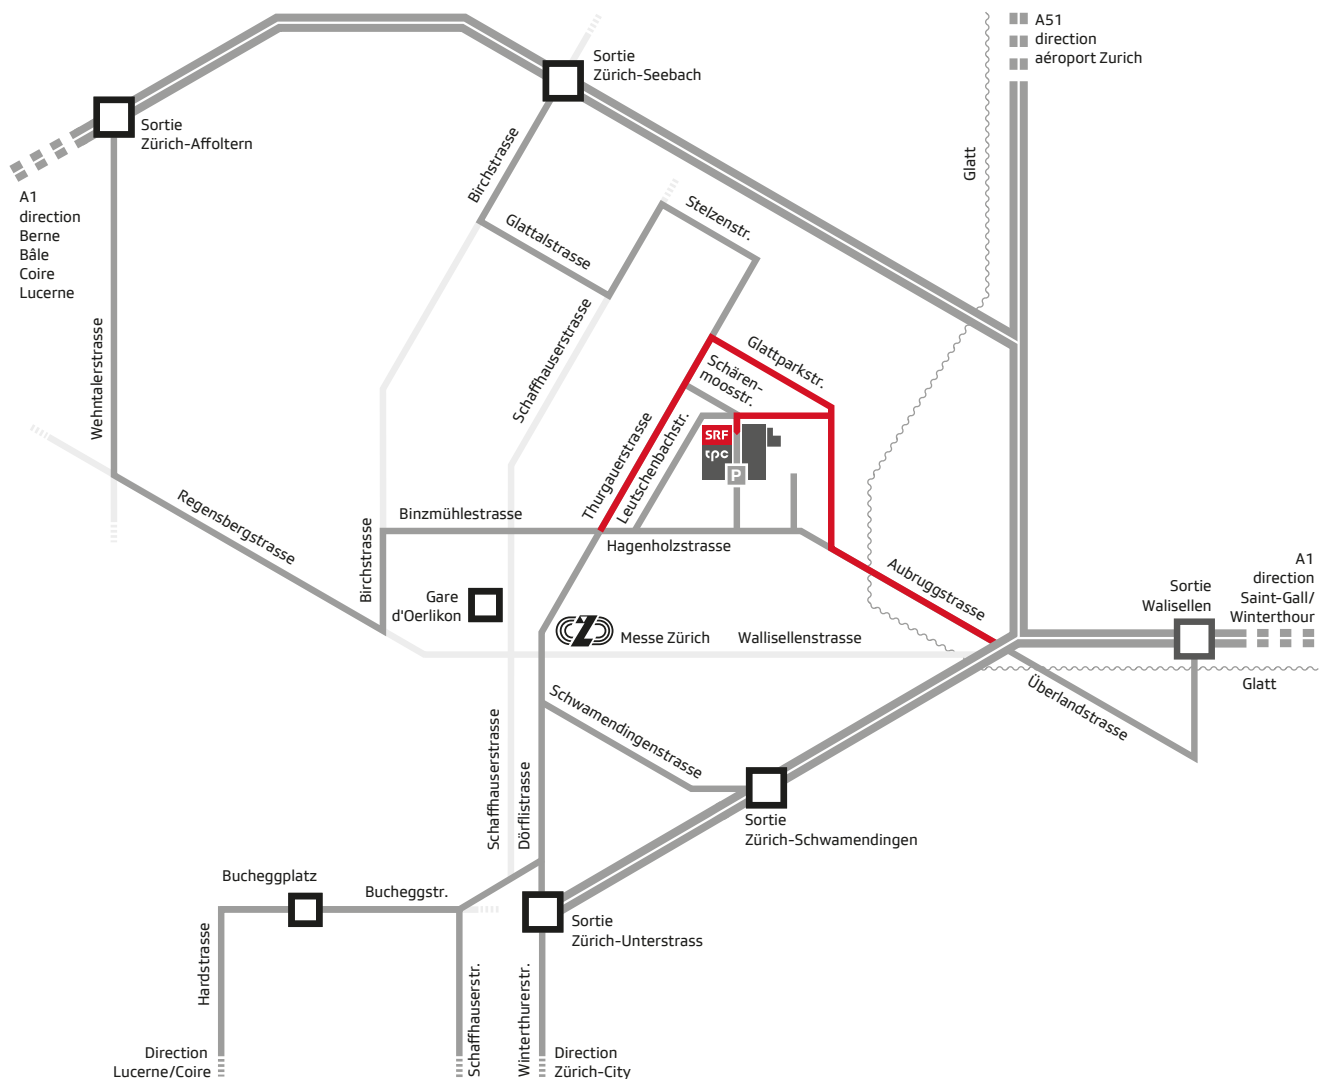

Plan d'accès – Studios de Zurich Leutschenbach (livraisons SRF / tpc)

Adresse

Coordonnées GPS: «Zürich, Fernsehstrasse 1»

- | | |
|--|--|
| 1 Airgate | 7 Hôtel IBIS |
| 2 Leutschentower | 8 Place de parc réservée aux cars |
| 3 Oerlikerhus | 9 Parking souterrain SRF Leutschenbach |
| 4 Zurich Assurance | 10 Mercedes Zürich Nord |
| 5 Bâtiment administratif Nordring (Schärenmoosstr. 80) | 11 Usine d'incinération Hagenholz |
| 6 World Trade Center (WTC) | 12 Toggenburger |