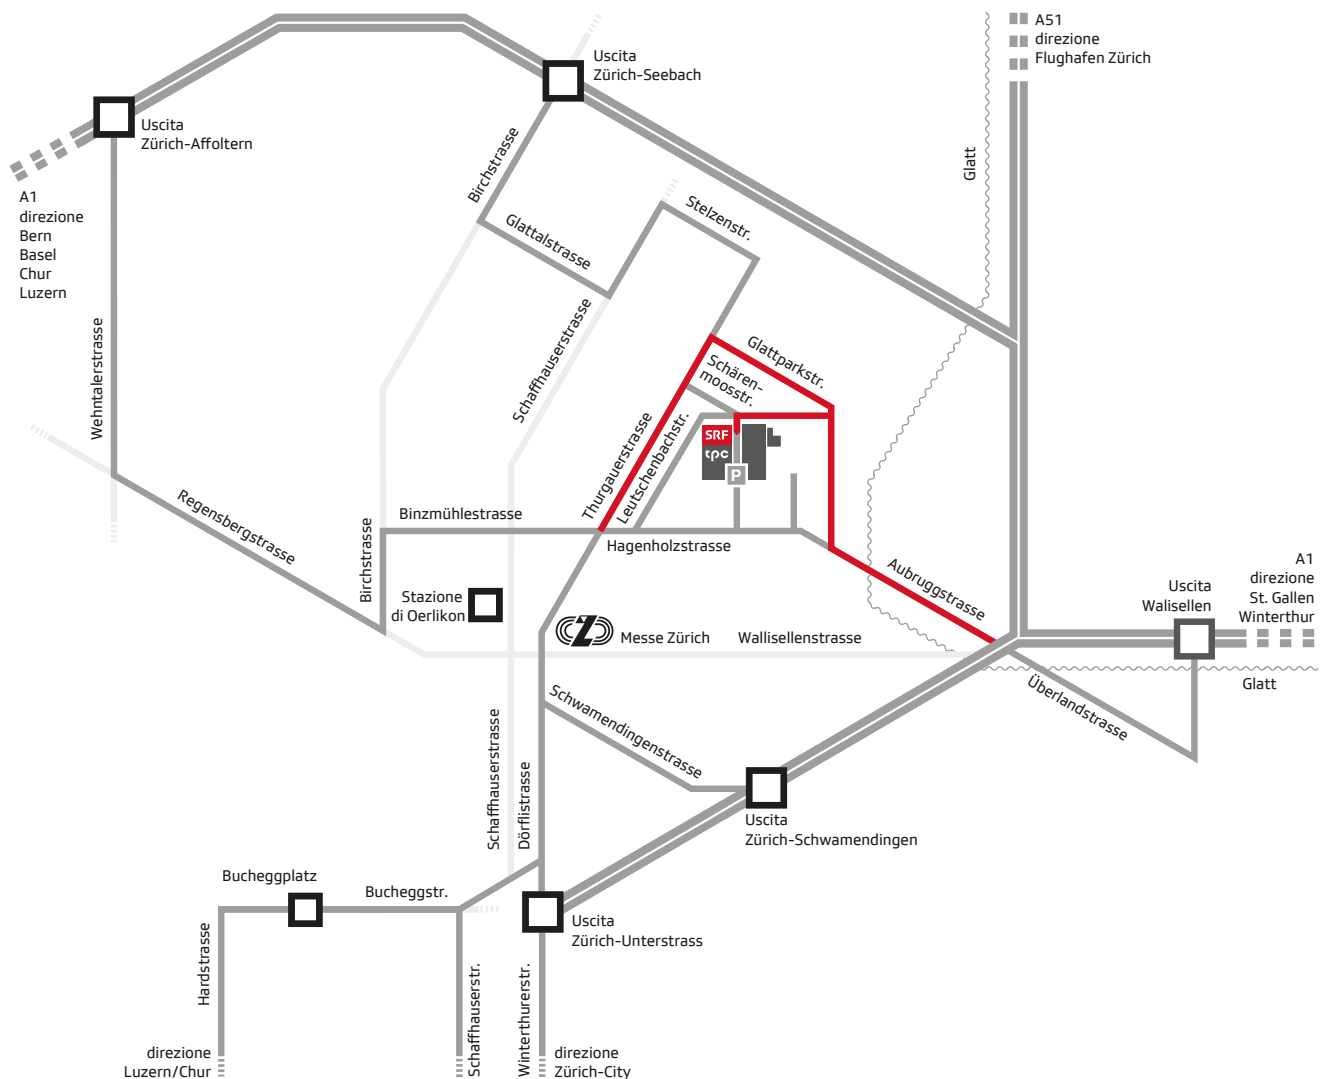

Piano di accesso – studi di Zurigo Leutschenbach (fornitori SRF/tpc)

Indirizzo

Navigatore: «Zürich, Fernsehstrasse 1»

- | | |
|--|--|
| 1 Airgate | 7 Hotel IBIS |
| 2 Leutschentower | 8 Parcheggio |
| 3 Oerlikerhus | 9 Parcheggio sotterraneo SRF Leutschenbach |
| 4 Zurigo Assicurazioni | 10 Mercedes Zurigo Nord |
| 5 Uffici di Nordring (Schärenmoosstrasse 80) | 11 Inceneritore Hagenholz |
| 6 World Trade Center (WTC) | 12 Toggenburger |