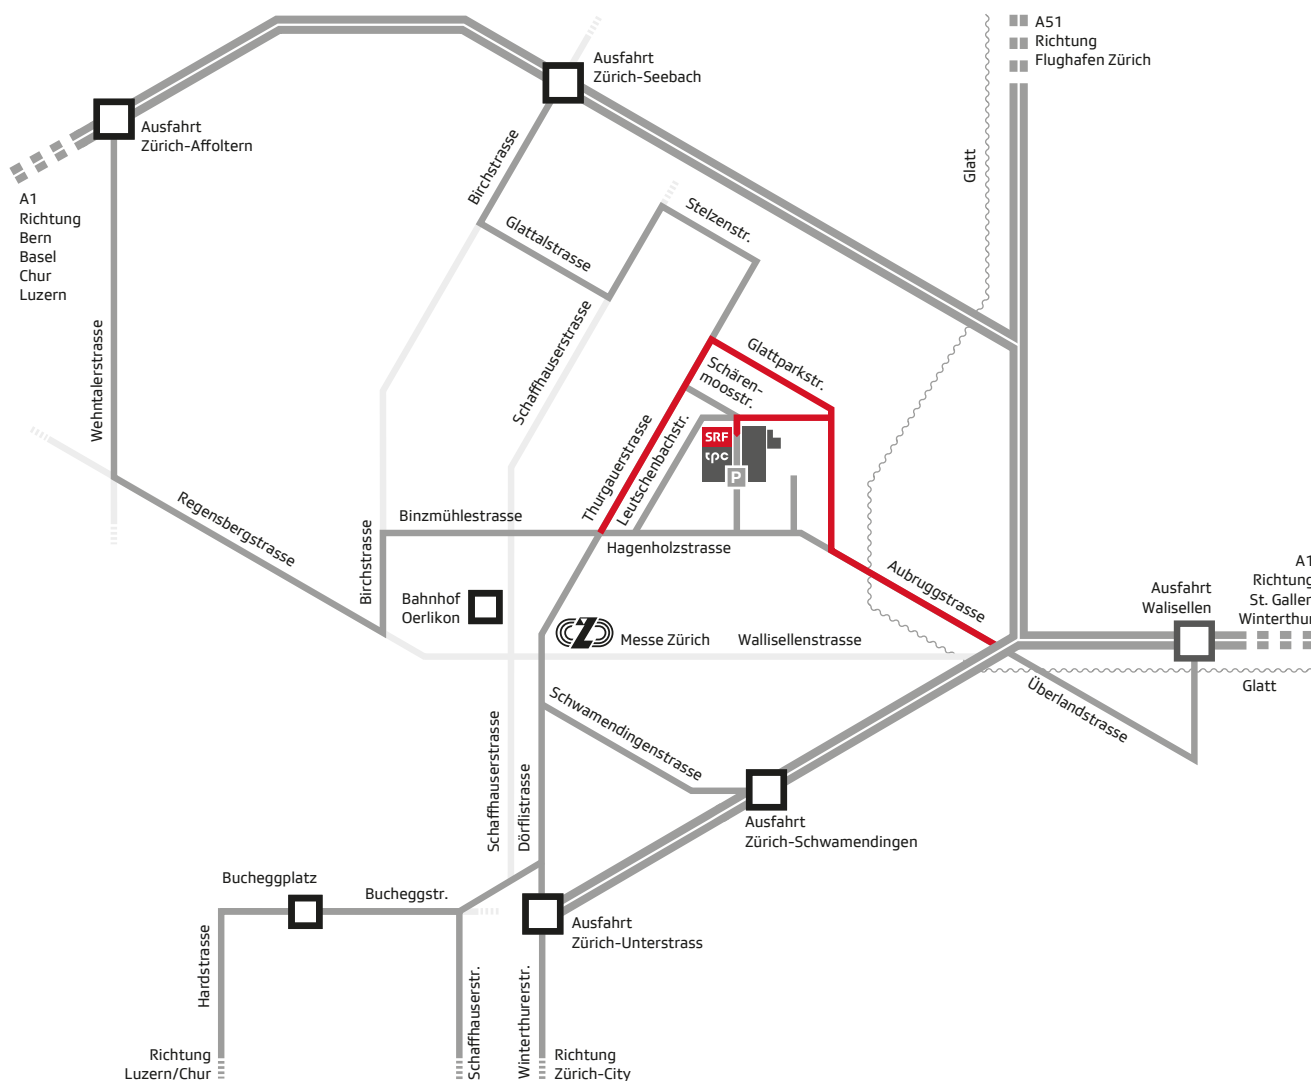

Anfahrtsplan – Studio Zürich Leutschenbach (Reisebus)

Adresse

Navigationssystem: «Zürich, Fernsehstrasse 1»

- | | |
|--------------------------------------------------|-----------------------------------------|
| 1 Airgate | 7 Hotel IBIS |
| 2 Leutschentower | 8 Carparkplatz |
| 3 Orlikerhus | 9 SRF Tiefgarage Leutschenbach |
| 4 Zürich Versicherung | 10 Mercedes Zürich Nord |
| 5 Geschäftshaus Nordring (Schärenmoosstrasse 80) | 11 Kehrichtverbrennungsanlage Hagenholz |
| 6 World Trade Center (WTC) | 12 Toggenburger |