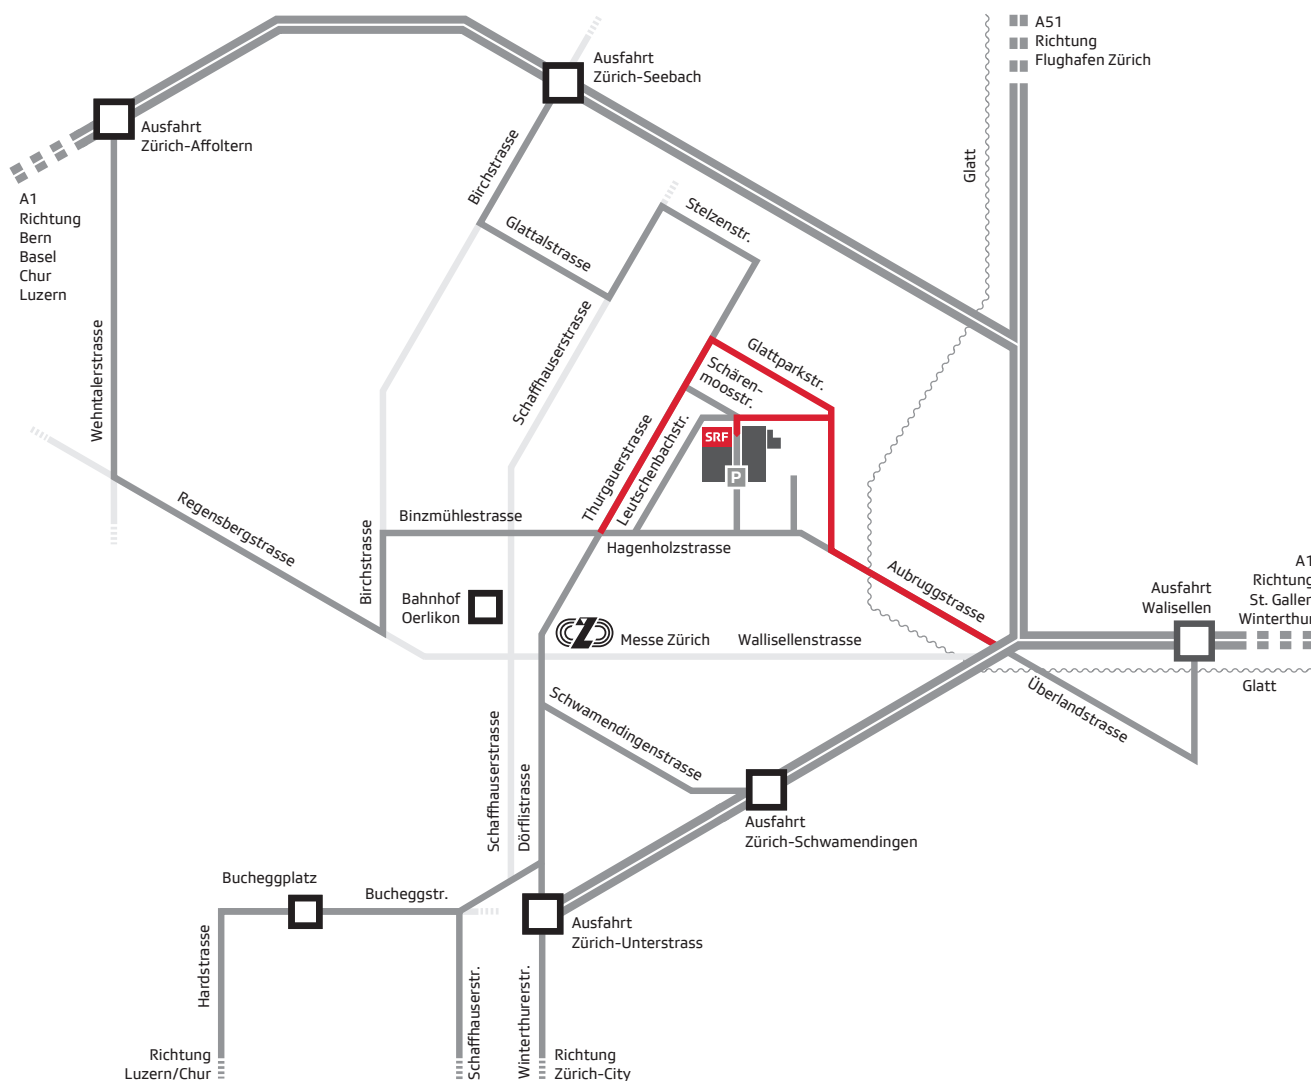

# Anfahrtsplan – Studio Zürich Leutschenbach (Reisebus)

## Adresse

Navigationssystem: «Zürich, Fernsehstrasse 1»

- |  |   |
|--|---|
| 1 Airgate  | 7 Hotel IBIS                            |
| 2 Leutschentower                                 | 8 Carparkplatz                          |
| 3 Oerlikerhus                                    | 9 SRF Tiefgarage Leutschenbach          |
| 4 Zürich Versicherung                            | 10 Mercedes Zürich Nord                 |
| 5 Geschäftshaus Nordring (Schärenmoosstrasse 80) | 11 Kehrichtverbrennungsanlage Hagenholz |
| 6 Z.ONE  | 12 Toggenburger                         |